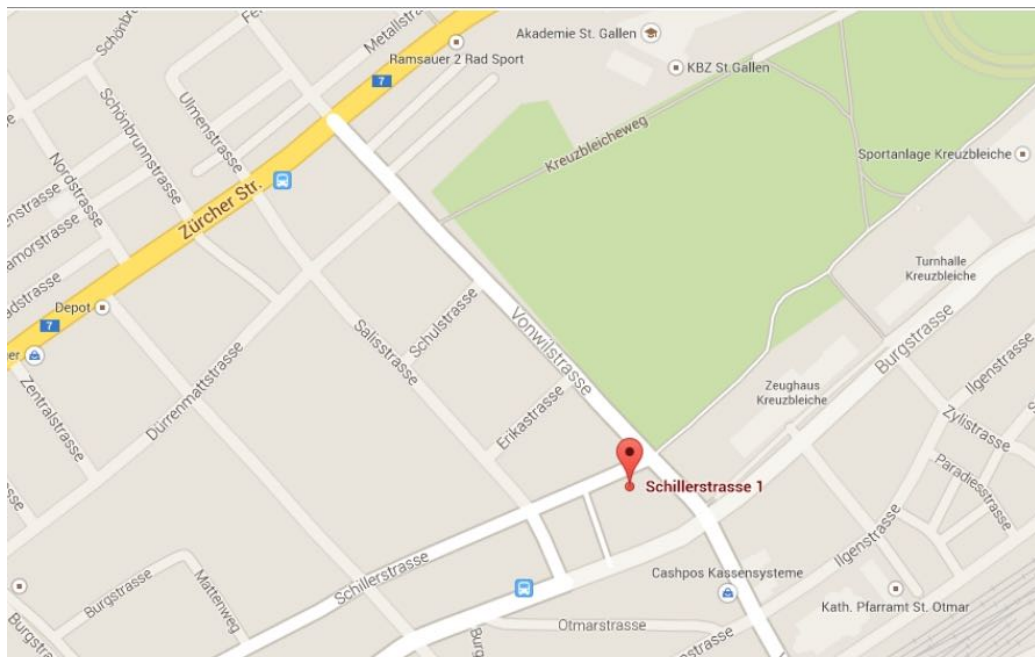

Schillerstrasse 1

9000 St. Gallen

Mit öV

Ab Hauptbahnhof St. Gallen Bus Linie 3 Abtwil SG, St. Josefen oder Bus Linie 4 Abtwil SG, Säntispark bis **Haltestelle Vonwil**, aussteigen, nach rechts einige Meter zurück bis zur Vonwilstrasse, links und ca. 30 Meter zum Eingang.

Mit dem Auto

Autobahnausfahrt Kreuzbleiche und dem Navi vertrauen

Parkmöglichkeiten: Blaue Zone im Quartier oder Parkhaus Kreuzbleiche an der Bogenstrasse

Turnhalle Kreuzbleiche von dort zu Fuss in 5 Minuten.